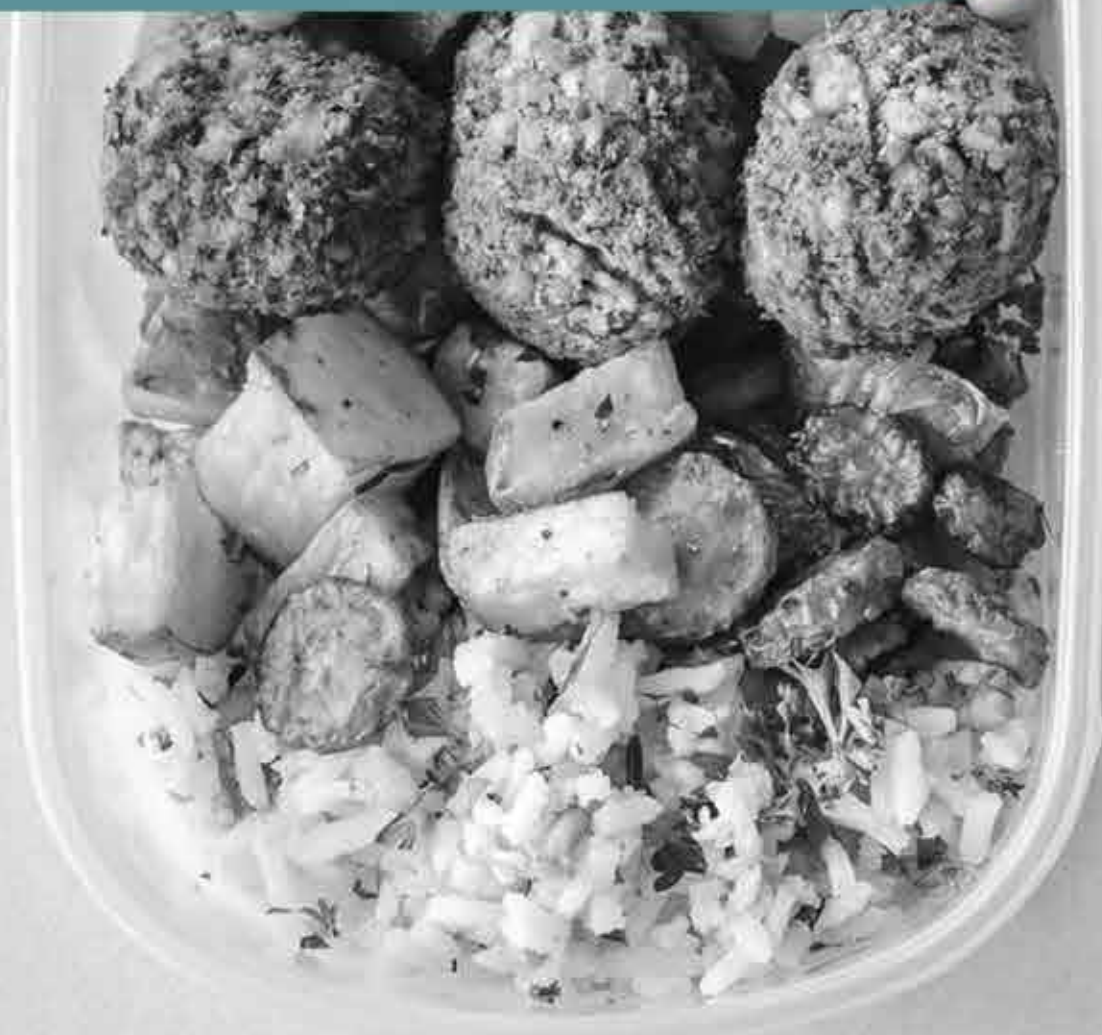

MEDICAL FITNESS®
NUTRITION • HEALTH • SPORT SCIENCE

¿QUÉ INCLUYE?

- Evaluación metabólica en reposo.
  "CALORIMETRÍA" ¡Conoce tu gasto energético!
- Evaluación clínica.
- Evaluación dietético-nutricional.
- Evaluación de composición corporal.
- Prescripción de zonas de entrenamiento cardiovascular.
- Guía de suplementación personalizada.
- Taller de educación nutricional.
- Monitoreo constante vía WhatsApp.

CONSULTA INICIAL

$1,150_{MXN}

SEGUIMIENTO MENSUAL

$750_{MXN}